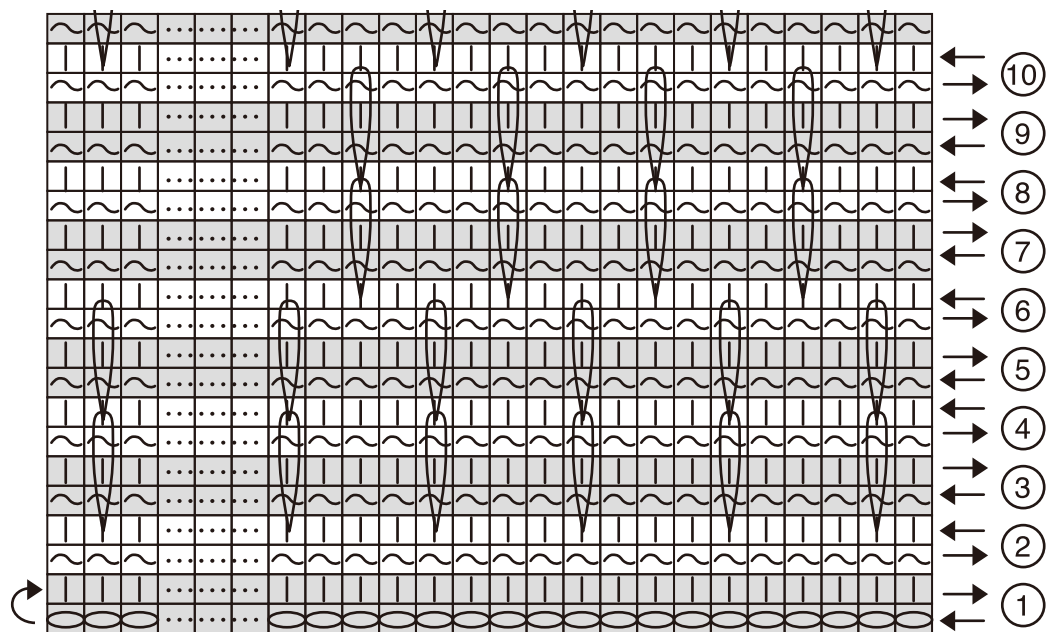

Mini Napperon au point jersey en crochet tunisien

point jersey

■ couleur A □ couleur B

Chaînette de base 23 m